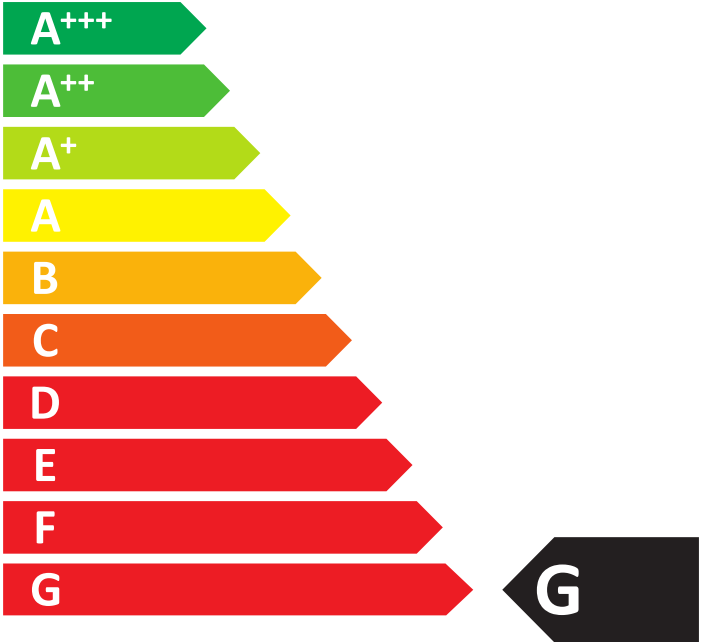

ENERG
енергия · ενεργεια

JG166D

CAVA60H

ENERGIA · ЕНЕРГИЯ · ΕΝΕΡΓΕΙΑ
ENERGIJA · ENERGY · ENERGIE
ENERGI

175
kWh/annum

x163

40 dB

2010/1060